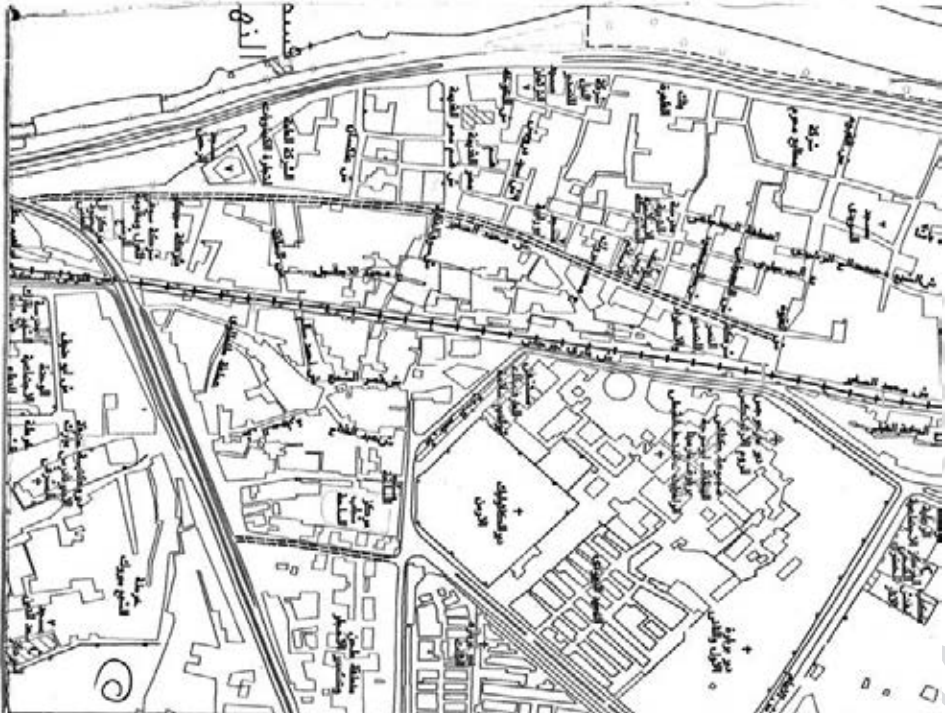

١٢	١٥٧٥,٧١٢	قلا	مستشفى بصريه، قلا	مستشفى بصريه	١٢
١٣	٢٨٤,١٢٢	ارض مسطحة بصريه، قلا	ارض مسطحة بصريه، قلا	ارض مسطحة بصريه	١٣
١٤	٢٣١٢,٢٧٦	ارض قلا	ارض قلا	ارض قلا	١٤
١٥	٣٨٤,٨١٢	ارض زراعيه	ارض زراعيه	ارض زراعيه	١٥
١٦	٢٨١,٩٥٥	ارض مسطحة بصريه، شبراخيت، صند (٢) قلا	ارض مسطحة بصريه، شبراخيت، صند (٢) قلا	ارض مسطحة بصريه	١٦
١٧	٢٨٥٥,٦١٢	ارض مسطحة بصريه، شبراخيت، صند (٢) قلا	ارض مسطحة بصريه، شبراخيت، صند (٢) قلا	ارض مسطحة بصريه	١٧
١٨	٤٨٨,٨١٢	جوده مسطحة	جوده مسطحة	جوده مسطحة	١٨
١٩	٢٨٤,٨١٢	ارض زراعيه	ارض زراعيه	ارض زراعيه	١٩
٢٠	٢٨٤,٨١٢	قلا	قلا	قلا	٢٠
٢١	٢٨٤,٨١٢	ارض زراعيه	ارض زراعيه	ارض زراعيه	٢١
٢٢	٢٨٤,٨١٢	ارض زراعيه	ارض زراعيه	ارض زراعيه	٢٢
٢٣	٢٨٤,٨١٢	ارض زراعيه	ارض زراعيه	ارض زراعيه	٢٣
٢٤	٢٨٤,٨١٢	ارض زراعيه	ارض زراعيه	ارض زراعيه	٢٤
٢٥	٢٨٤,٨١٢	ارض زراعيه	ارض زراعيه	ارض زراعيه	٢٥
٢٦	٢٨٤,٨١٢	ارض زراعيه	ارض زراعيه	ارض زراعيه	٢٦
٢٧	٢٨٤,٨١٢	ارض زراعيه	ارض زراعيه	ارض زراعيه	٢٧
٢٨	٢٨٤,٨١٢	ارض زراعيه	ارض زراعيه	ارض زراعيه	٢٨
٢٩	٢٨٤,٨١٢	ارض زراعيه	ارض زراعيه	ارض زراعيه	٢٩
٣٠	٢٨٤,٨١٢	ارض زراعيه	ارض زراعيه	ارض زراعيه	٣٠
٣١	٢٨٤,٨١٢	ارض زراعيه	ارض زراعيه	ارض زراعيه	٣١
٣٢	٢٨٤,٨١٢	ارض زراعيه	ارض زراعيه	ارض زراعيه	٣٢
٣٣	٢٨٤,٨١٢	ارض زراعيه	ارض زراعيه	ارض زراعيه	٣٣
٣٤	٢٨٤,٨١٢	ارض زراعيه	ارض زراعيه	ارض زراعيه	٣٤
٣٥	٢٨٤,٨١٢	ارض زراعيه	ارض زراعيه	ارض زراعيه	٣٥
٣٦	٢٨٤,٨١٢	ارض زراعيه	ارض زراعيه	ارض زراعيه	٣٦
٣٧	٢٨٤,٨١٢	ارض زراعيه	ارض زراعيه	ارض زراعيه	٣٧
٣٨	٢٨٤,٨١٢	ارض زراعيه	ارض زراعيه	ارض زراعيه	٣٨
٣٩	٢٨٤,٨١٢	ارض زراعيه	ارض زراعيه	ارض زراعيه	٣٩
٤٠	٢٨٤,٨١٢	ارض زراعيه	ارض زراعيه	ارض زراعيه	٤٠
٤١	٢٨٤,٨١٢	ارض زراعيه	ارض زراعيه	ارض زراعيه	٤١
٤٢	٢٨٤,٨١٢	ارض زراعيه	ارض زراعيه	ارض زراعيه	٤٢
٤٣	٢٨٤,٨١٢	ارض زراعيه	ارض زراعيه	ارض زراعيه	٤٣
٤٤	٢٨٤,٨١٢	ارض زراعيه	ارض زراعيه	ارض زراعيه	٤٤
٤٥	٢٨٤,٨١٢	ارض زراعيه	ارض زراعيه	ارض زراعيه	٤٥
٤٦	٢٨٤,٨١٢	ارض زراعيه	ارض زراعيه	ارض زراعيه	٤٦
٤٧	٢٨٤,٨١٢	ارض زراعيه	ارض زراعيه	ارض زراعيه	٤٧
٤٨	٢٨٤,٨١٢	ارض زراعيه	ارض زراعيه	ارض زراعيه	٤٨
٤٩	٢٨٤,٨١٢	ارض زراعيه	ارض زراعيه	ارض زراعيه	٤٩
٥٠	٢٨٤,٨١٢	ارض زراعيه	ارض زراعيه	ارض زراعيه	٥٠
٥١	٢٨٤,٨١٢	ارض زراعيه	ارض زراعيه	ارض زراعيه	٥١
٥٢	٢٨٤,٨١٢	ارض زراعيه	ارض زراعيه	ارض زراعيه	٥٢